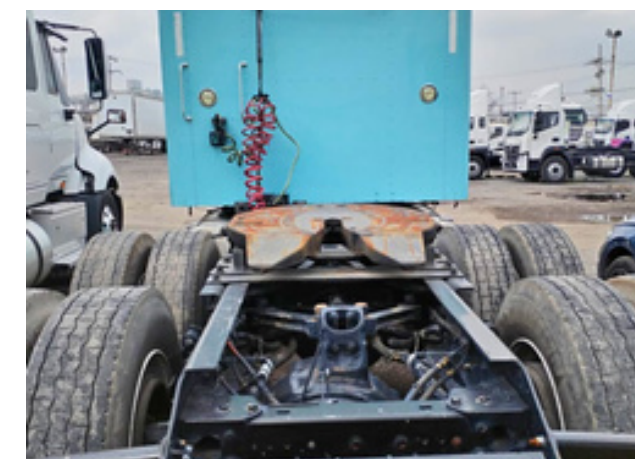

IVA incluido. Sujeto a aprobación y disponibilidad. Válida al 28 de febrero de 2026 o hasta agotar existencias. Imágenes ilustrativas. Consulta términos con Camiones del Valle.